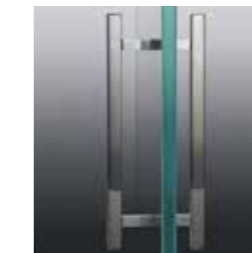

Square Pull Handle